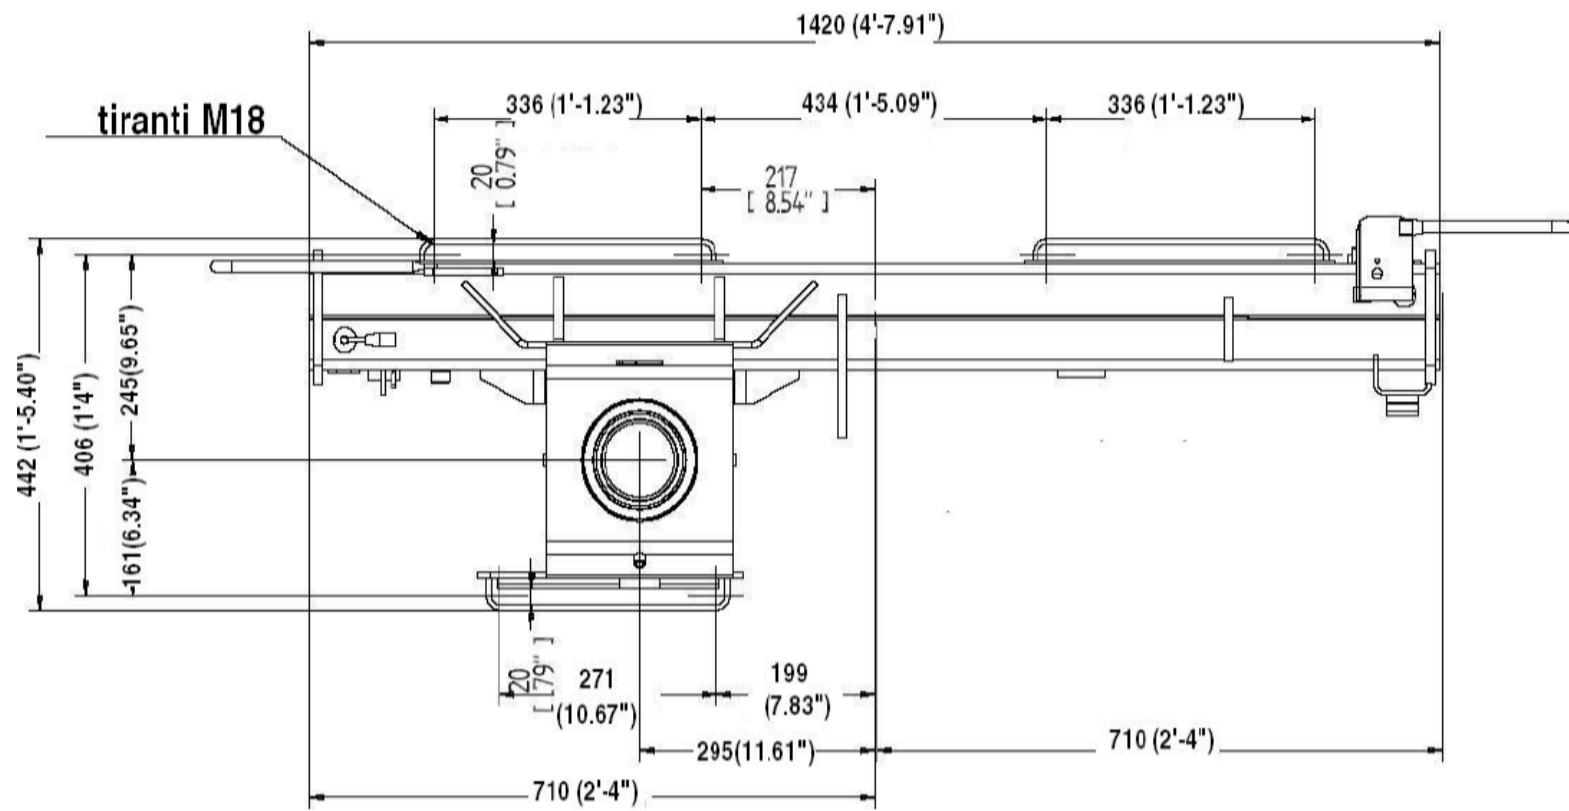

COPMA
Via Emilia 281 – 48014 Castel Bolognese (Ra) – ITALY
Tel (+39) 0546.653.711 Fax (+39) 0546.656.205
sales@copma-cranes.com—www.copma-cranes.com