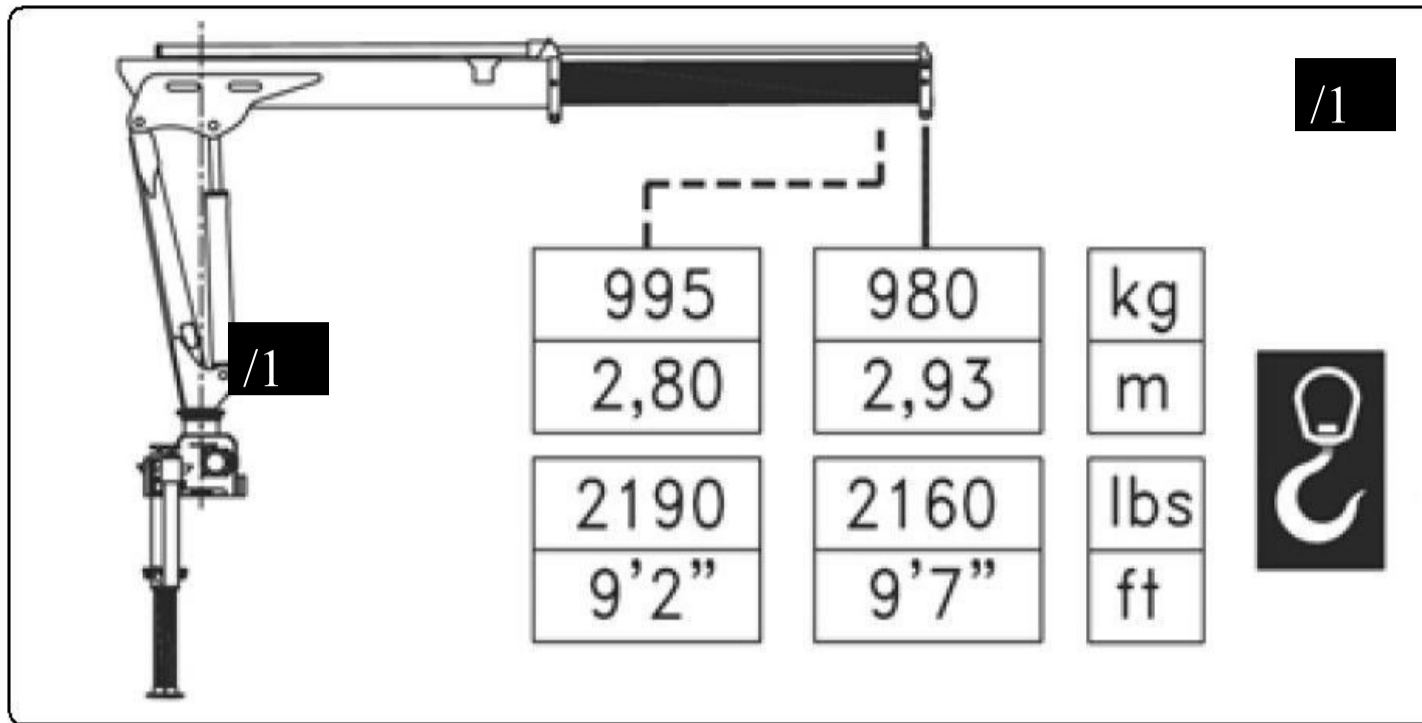

COPMA

28 T

gru-truck cranes

power & technology

- ▶ Scheda tecnica
- ▶ Fiche technique
- ▶ Technische daten
- ▶ Technical features
- ▶ Ficha tecnica
- ▶ Folha de dados

	/1	/2	/3	/4		/1	/2	/3	/4
- MOMENTO MAX SOLLEVAMENTO - HUBMOMENT - COUPLE DE LEVAGE - MOMENTO - MOMENTO - MAX LIFTING MOMENT	28,2 kN.m	27,2 kN.m	26,3 kN.m	24,9 kN.m	- PORTATA POMPA OTTIMALE - FÖRDERMENGE DER PUMPE - PORTÉE DE LA POMPE - CAUDAL DE LA BOMBA - CAUDAL DA BOMBA - RECOMMENDED PUMP DELIVERY	20 l/m 5,3 gal/min	20 l/m 5,3 gal/min	20 l/m 5,3 gal/min	20 l/m 5,3 gal/min
- ANGOLO DI ROTAZIONE - SCHWENKBEREICH - ROTATION - GIRO - ROTAÇÃO - SLEWING ANGLE	400°	400°	400°	400°	- CAPACITÀ SERBATOIO OLIO - FASSUNGSVERMÖGEN DEL ÖLBEHALTERS - CAPACITÉ RÉSERVOIR HUILE - CAPACIDAD DEL DEPOSITO DE ACEITE I - CAPACIDAD DO DEPÓSITO DE OLEO - OIL TANK CAPACITY	29 l 7,62 gal	29 l 7,62 gal	29 l 7,62 gal	29 l 7,62 gal
- COPPIA MAX ROTAZIONE - MAX SCHWENKMOMENT - COUPLE MAXI. DE ROTATION - POTENCIA MÁXIMA DE GIRO - BINARIO MÁXIMO DE ROTAÇÃO - SLEWING TORQUE	422 daN.m 3052,3 Psi	422 daN.m 3052,3 Psi	422 daN.m 3052,3 Psi	422 daN.m 3052,3 Psi	- VEICOLO MIN. P.T.T. - LKW MIN. G.G.W. - CAMION MIN. P.T.A.C. - CAMION PESO MIN. P.T.T. - P.B. MIN CAMION - TRUCK MIN. G.V.W	2,8 t	2,8 t	2,8 t	2,8 t
- PRESSIONE MAX LAVORO - DRUCK - PRESSION - PRESSIÓN - PRESSÃO - MAX WORKING PRESSURE	245 bar 3552 psi	245 bar 3552 psi	245 bar 3552 psi	245 bar 3552 psi	- PESO GRU - GEWICHT - POIDS - PESO - PESO - CRANE WEIGHT	330 kg 726 lbs	370 kg 814 Lbs	410 kg 902 Lbs	445 kg 975 lbs