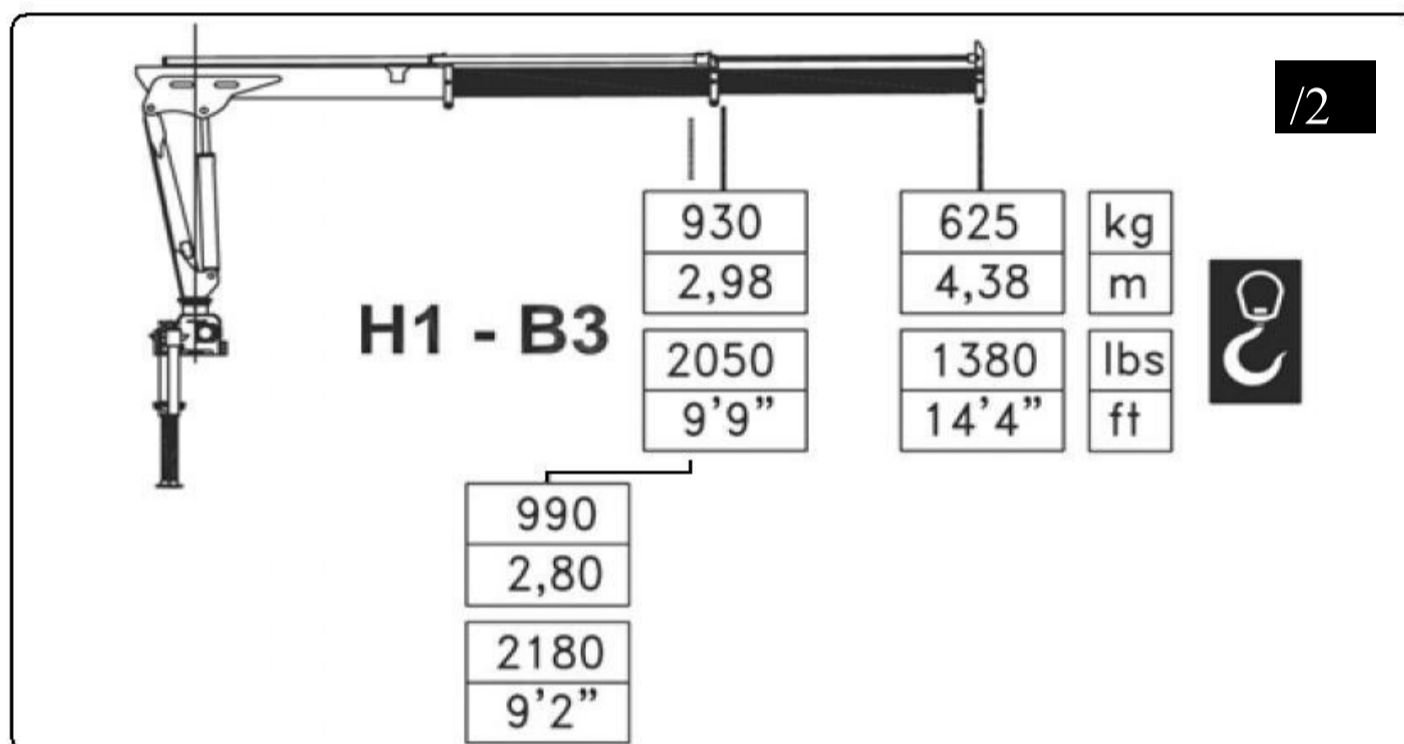

COPMA

28 T

gru-truck cranes

power & technology

- ▶ Scheda tecnica
- ▶ Fiche technique
- ▶ Technische daten
- ▶ Technical features
- ▶ Ficha tecnica
- ▶ Folha de dados

	/1	/2	/3	/4		/1	/2	/3	/4
- MOMENTO MAX SOLLEVAMENTO - HUBMOMENT - COUPLE DE LEVAGE - MOMENTO - MOMENTO - MAX LIFTING MOMENT	28,2 kN.m	27,2 kN.m	26,3 kN.m	24,9 kN.m	- PORTATA POMPA OTTIMALE - FÖRDERMENGE DER PUMPE - PORTÉE DE LA POMPE - CAUDAL DE LA BOMBA - CAUDAL DA BOMBA - RECOMMENDED PUMP DELIVERY	20 l/m 5,3 gal/min	20 l/m 5,3 gal/min	20 l/m 5,3 gal/min	20 l/m 5,3 gal/min
- ANGOLO DI ROTAZIONE - SCHWENKBEREICH - ROTATION - GIRO - ROTAÇÃO - SLEWING ANGLE	400°	400°	400°	400°	- CAPACITÀ SERBATOIO OLIO - FASSUNGSVERMÖGEN DEL ÖLBEHALTERS - CAPACITÉ RÉSERVOIR HUILE - CAPACIDAD DEL DEPOSITO DE ACEITE I - CAPACIDAD DO DEPÓSITO DE OLEO - OIL TANK CAPACITY	29 l 7,62 gal	29 l 7,62 gal	29 l 7,62 gal	29 l 7,62 gal
- COPPIA MAX ROTAZIONE - MAX SCHWENKMOMENT - COUPLE MAXI. DE ROTATION - POTENCIA MÁXIMA DE GIRO - BINARIO MÁXIMO DE ROTAÇÃO - SLEWING TORQUE	422 daN.m 3052,3 Psi	422 daN.m 3052,3 Psi	422 daN.m 3052,3 Psi	422 daN.m 3052,3 Psi	- VEICOLO MIN. P.T.T. - LKW MIN. G.G.W. - CAMION MIN. P.T.A.C. - CAMION PESO MIN. P.T.T. - P.B. MIN CAMION - TRUCK MIN. G.V.W	2,8 t	2,8 t	2,8 t	2,8 t
- PRESSIONE MAX LAVORO - DRUCK - PRESSION - PRESSIÓN - PRESSÃO - MAX WORKING PRESSURE	245 bar 3552 psi	245 bar 3552 psi	245 bar 3552 psi	245 bar 3552 psi	- PESO GRU - GEWICHT - POIDS - PESO - PESO - CRANE WEIGHT	330 kg 726 lbs	370 kg 814 Lbs	410 kg 902 Lbs	445 kg 975 lbs