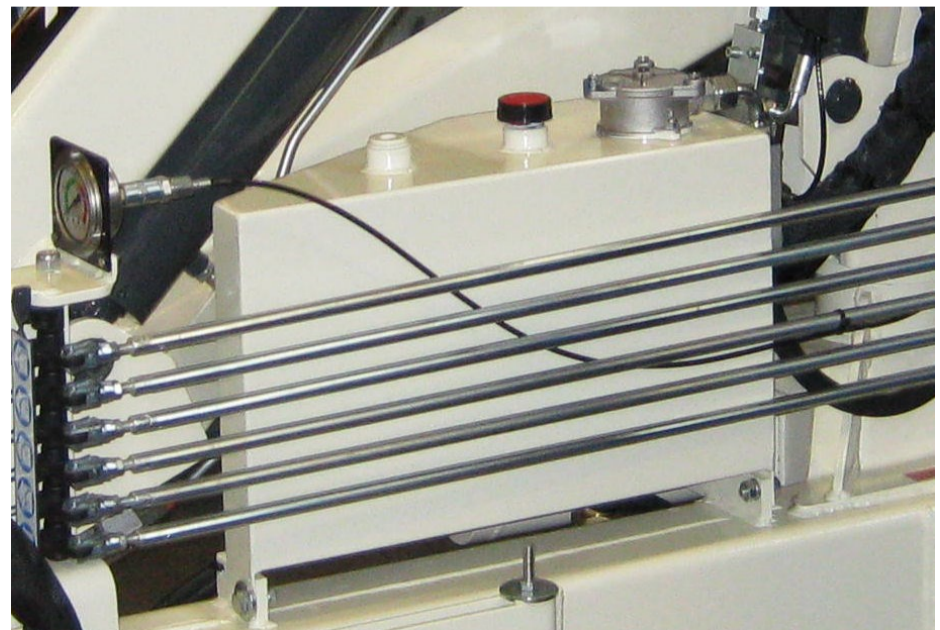

COPMA
Via Emilia 281 – 48014 Castel Bolognese (Ra) – ITALY
Tel (+39) 0546.653.711 Fax (+39) 0546.656.205
sales@copma-cranes.com—www.copma-cranes.com